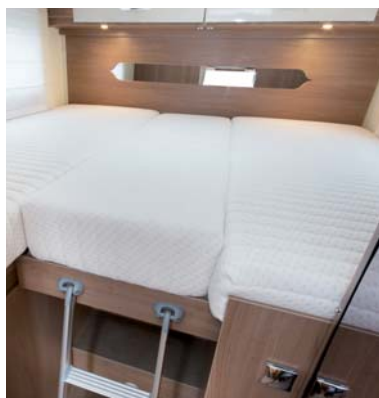

Caravan- und Reisemobil-Markt

Ohmstrasse 10 · 85254 Sulzemoos

Telefon: 0 81 35/93 74 00 · Telefax: 0 81 35/93 74 30

E-Mail: info@crm-sulzemoos.de · www.crm-sulzemoos.de